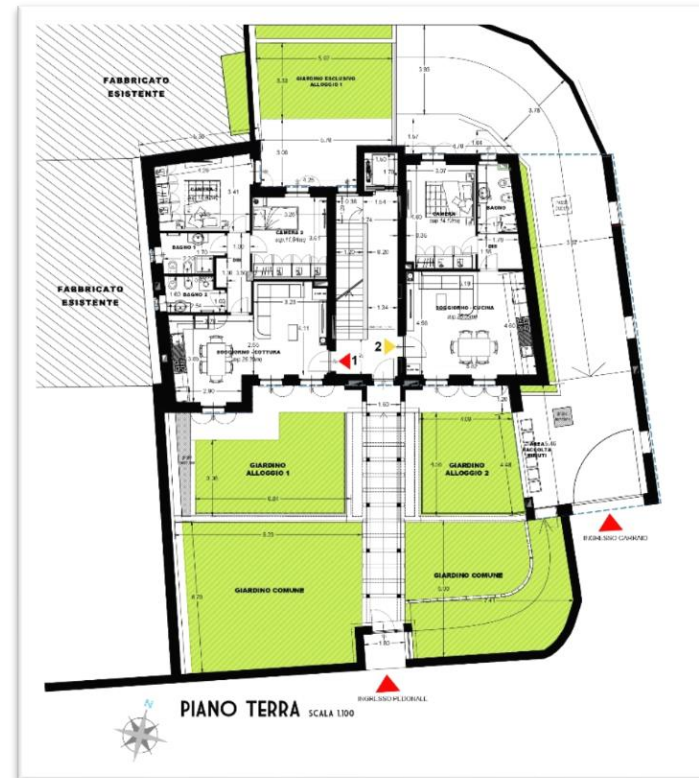

Camera matrimoniale

Intervento Piazza Municipio - Villarbasse (TO)

Intervento Piazza Municipio - Villarbasse (TO)

- PIANO INTERRATO -

Intervento Piazza Municipio - Villarbasse (TO)

Piazza Municipio – Apt 1

Piazza Municipio – Apt 1

Planimetria progetto

1. Ingresso living
2. Disimpegno
3. Bagno
4. Bagno
5. Camera singola
6. Camera matrimoniale

Piazza Municipio – Apt 1

Ingresso living

Piazza Municipio – Apt 1 Disimpegno

Lobby 4.19mq

Piazza Municipio – Apt 1

Bagno

Piazza Municipio – Apt 1

Bagno

Bathroom 4.54mq

Piazza Municipio – Apt 1

Camera singola