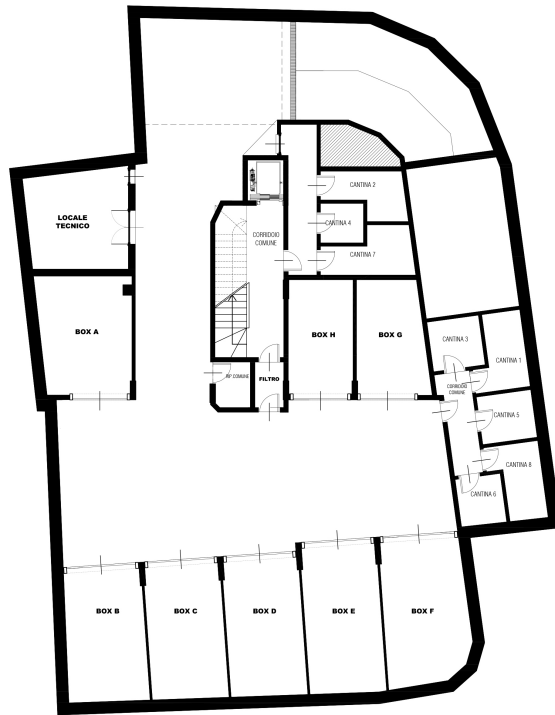

INDICE

Intervento

Piazza Municipio – Apt 1

Ingresso living

Disimpegno

Bagno

Bagno

Camera singola

Camera matrimoniale

Intervento Piazza Municipio - Villarbasse (TO)

Intervento Piazza Municipio - Villarbasse (TO)

- PIANO INTERRATO -

Intervento Piazza Municipio - Villarbasse (TO)

Piazza Municipio – Apt 1

Piazza Municipio – Apt 1

Planimetria progetto

1. Ingresso living
2. Disimpegno
3. Bagno
4. Bagno
5. Camera singola
6. Camera matrimoniale

Piazza Municipio – Apt 1

Ingresso living

Piazza Municipio – Apt 1 Disimpegno