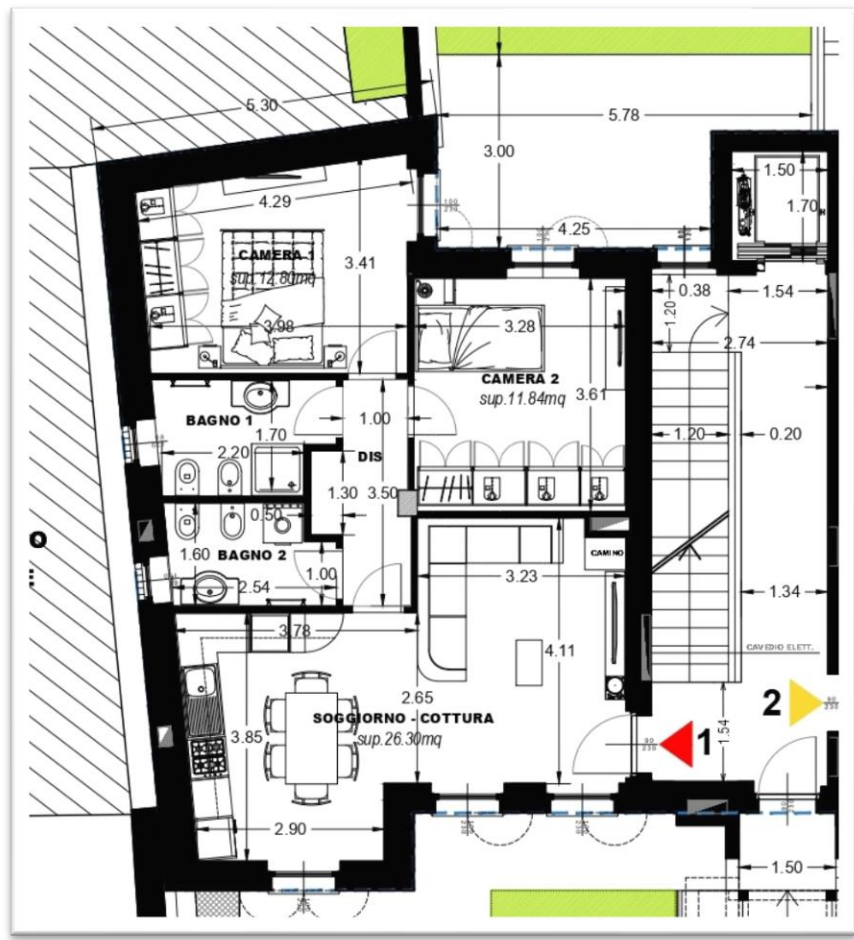

Camera matrimoniale

Intervento Piazza Municipio - Villarbasse (TO)

Intervento Piazza Municipio - Villarbasse (TO)

- PIANO INTERRATO -

Intervento Piazza Municipio - Villarbasse (TO)

Piazza Municipio – Apt 1

Piazza Municipio – Apt 1

Planimetria progetto

1. Ingresso living
2. Disimpegno
3. Bagno
4. Bagno
5. Camera singola
6. Camera matrimoniale

Piazza Municipio – Apt 1

Ingresso living

Piazza Municipio – Apt 1 Disimpegno

Lobby 4.19mq

Piazza Municipio – Apt 1

Bagno

Piazza Municipio – Apt 1

Bagno

Bathroom 4.54mq

Piazza Municipio – Apt 1

Camera singola