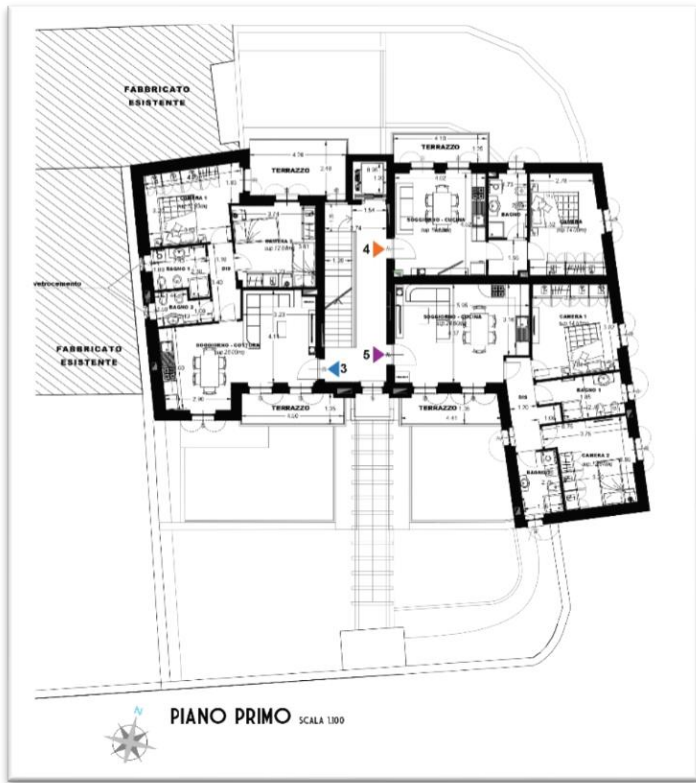

Camera matrimoniale

Intervento Piazza Municipio - Villarbasse (TO)

Intervento Piazza Municipio - Villarbasse (TO)

- PIANO INTERRATO -

Intervento Piazza Municipio - Villarbasse (TO)

Piazza Municipio – Apt 1

Piazza Municipio – Apt 1

Planimetria progetto

1. Ingresso living
2. Disimpegno
3. Bagno
4. Bagno
5. Camera singola
6. Camera matrimoniale

Piazza Municipio – Apt 1

Ingresso living

Piazza Municipio – Apt 1 Disimpegno

Lobby 4.19mq

Piazza Municipio – Apt 1

Bagno

Piazza Municipio – Apt 1

Bagno

Bathroom 4.54mq

Piazza Municipio – Apt 1

Camera singola