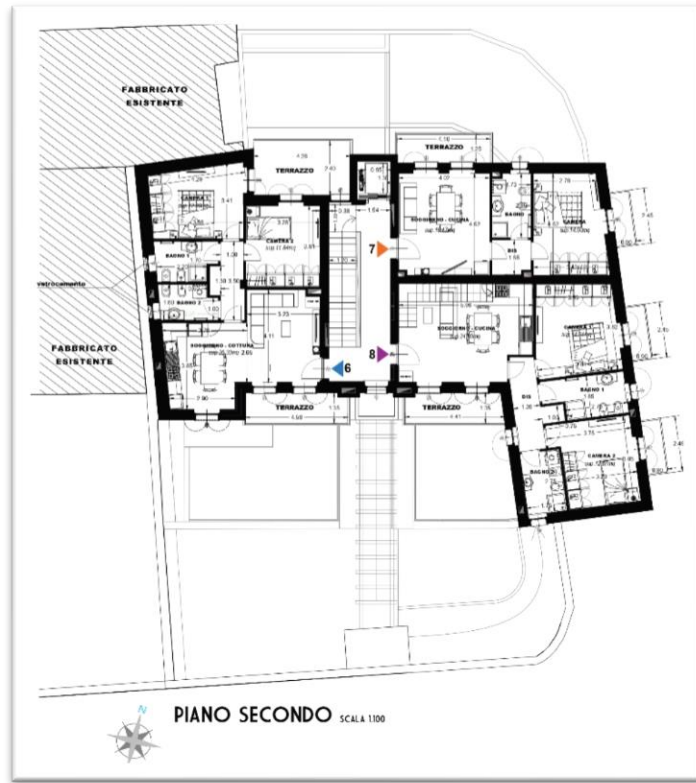

Camera matrimoniale

Intervento Piazza Municipio - Villarbasse (TO)

Intervento Piazza Municipio - Villarbasse (TO)

- PIANO INTERRATO -

Intervento Piazza Municipio - Villarbasse (TO)

Piazza Municipio – Apt 1

Piazza Municipio – Apt 1

Planimetria progetto

1. Ingresso living
2. Disimpegno
3. Bagno
4. Bagno
5. Camera singola
6. Camera matrimoniale

Piazza Municipio – Apt 1

Ingresso living

Piazza Municipio – Apt 1 Disimpegno

Lobby 4.19mq

Piazza Municipio – Apt 1

Bagno

Piazza Municipio – Apt 1

Bagno

Bathroom 4.54mq

Piazza Municipio – Apt 1

Camera singola